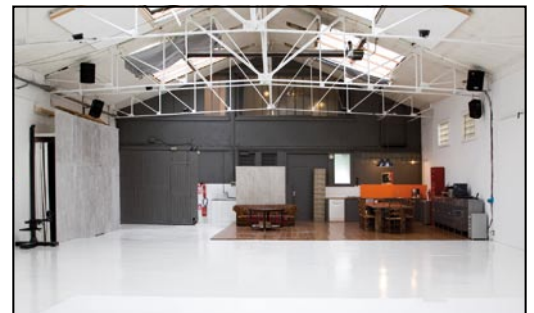

photoluxe studios

26, rue Dalayrac
94120 Fontenay sous Bois
tél : 00 33 (0)1 48 75 31 15
fax : 00 33 (0)1 48 75 26 31
web : www.photoluxe.fr
e-mail : contact@photoluxe.fr

studio 1