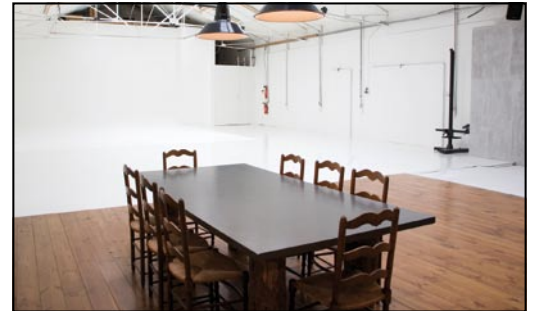

photoluxe studios

26, rue Dalayrac
94120 Fontenay sous Bois
tél : 00 33 (0)1 48 75 31 15
fax : 00 33 (0)1 48 75 26 31
web : www.photoluxe.fr
e-mail : contact@photoluxe.fr

studio 1